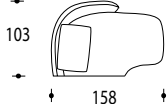

DUNE

larghezza bracciolo / width armrest: 16/18

divani / sofas

laterale sx / one arm sofa lt

laterale speciale sx/
one arm corner sofa lt

angolo tondo/round corner

isola dx / longue chair rt

meridiana dx / meridienne rt