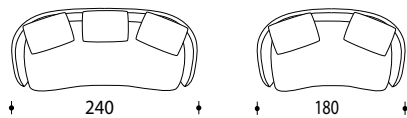

DUNE

larghezza bracciolo / width armrest: 16/18

divani / sofas

laterale sx / one arm sofa lt

laterale speciale sx/
one arm corner sofa lt

angolo tondo/round corner

isola dx / longue chair rt

meridiana dx / meridienne rt