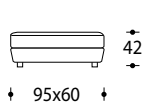

pouf / footstool