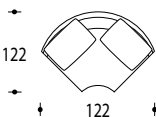

DUNE

larghezza bracciolo / width armrest: 16/18

divani / sofas

laterale sx / one arm sofa lt

laterale speciale sx/
one arm corner sofa lt

angolo tondo/round corner

isola dx / longue chair rt

meridiana dx / meridienne rt