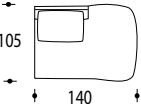

DUNE

larghezza bracciolo / width armrest: 16/18

divani / sofas

laterale sx / one arm sofa lt

laterale speciale sx/
one arm corner sofa lt

angolo tondo/round corner

isola dx / longue chair rt

meridiana dx / meridienne rt