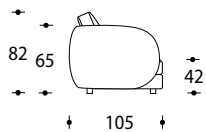

DUNE

larghezza bracciolo / width armrest: 16/18

divani / sofas

laterale sx / one arm sofa lt

laterale speciale sx/
one arm corner sofa lt

angolo tondo/round corner

isola dx / longue chair rt

meridiana dx / meridienne rt