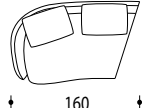

DUNE

larghezza bracciolo / width armrest: 16/18

divani / sofas

laterale sx / one arm sofa lt

laterale speciale sx/
one arm corner sofa lt

angolo tondo/round corner

isola dx / longue chair rt

meridiana dx / meridienne rt