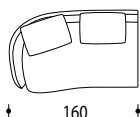

DUNE

larghezza bracciolo / width armrest: 16/18

divani / sofas

laterale sx / one arm sofa lt

laterale speciale sx/
one arm corner sofa lt

angolo tondo/round corner

isola dx / longue chair rt

meridiana dx / meridienne rt